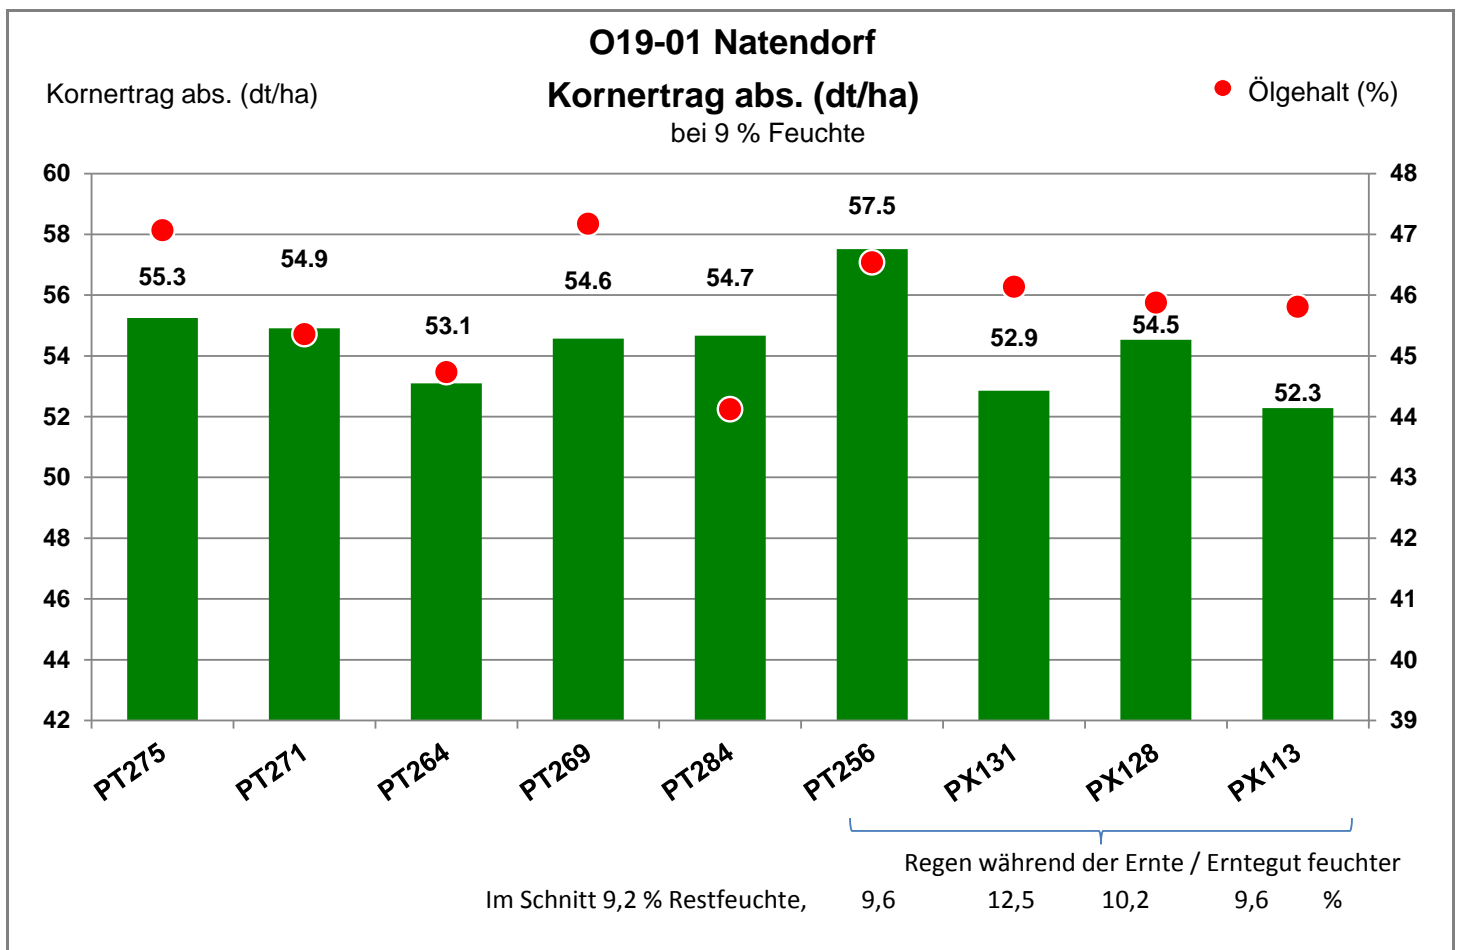

29587 Natendorf - Hohenbünstorf

Landkreis Uelzen  
 Anbaugebiet Sandböden Nordwest

Verkaufsberater:  
 Brusche  
 Mobil: 0170/4572755

Aussaat: 02.09.2019

Ernte: 24.07.2020

29587 Natendorf - Hohenbünstorf

Landkreis Uelzen  
 Anbaugebiet Sandböden Nordwest

Verkaufsberater:  
 Brusche  
 Mobil: 0170/4572755

Aussaat: 02.09.2019

Ernte: 24.07.2020

29587 Natendorf - Hohenbünstorf

Landkreis Uelzen  
 Anbaugebiet Sandböden Nordwest

Verkaufsberater:  
 Brusche  
 Mobil: 0170/4572755

Aussaat: 02.09.2019

Ernte: 24.07.2020

**O19-01 Natendorf**

29587 Natendorf - Hohenbünstorf

Landkreis Uelzen  
 Anbaugebiet Sandböden Nordwest

Verkaufsberater:  
 Brusche  
 Mobil: 0170/4572755

Aussaat: 02.09.2019

Ernte: 24.07.2020

**O19-01 Natendorf**