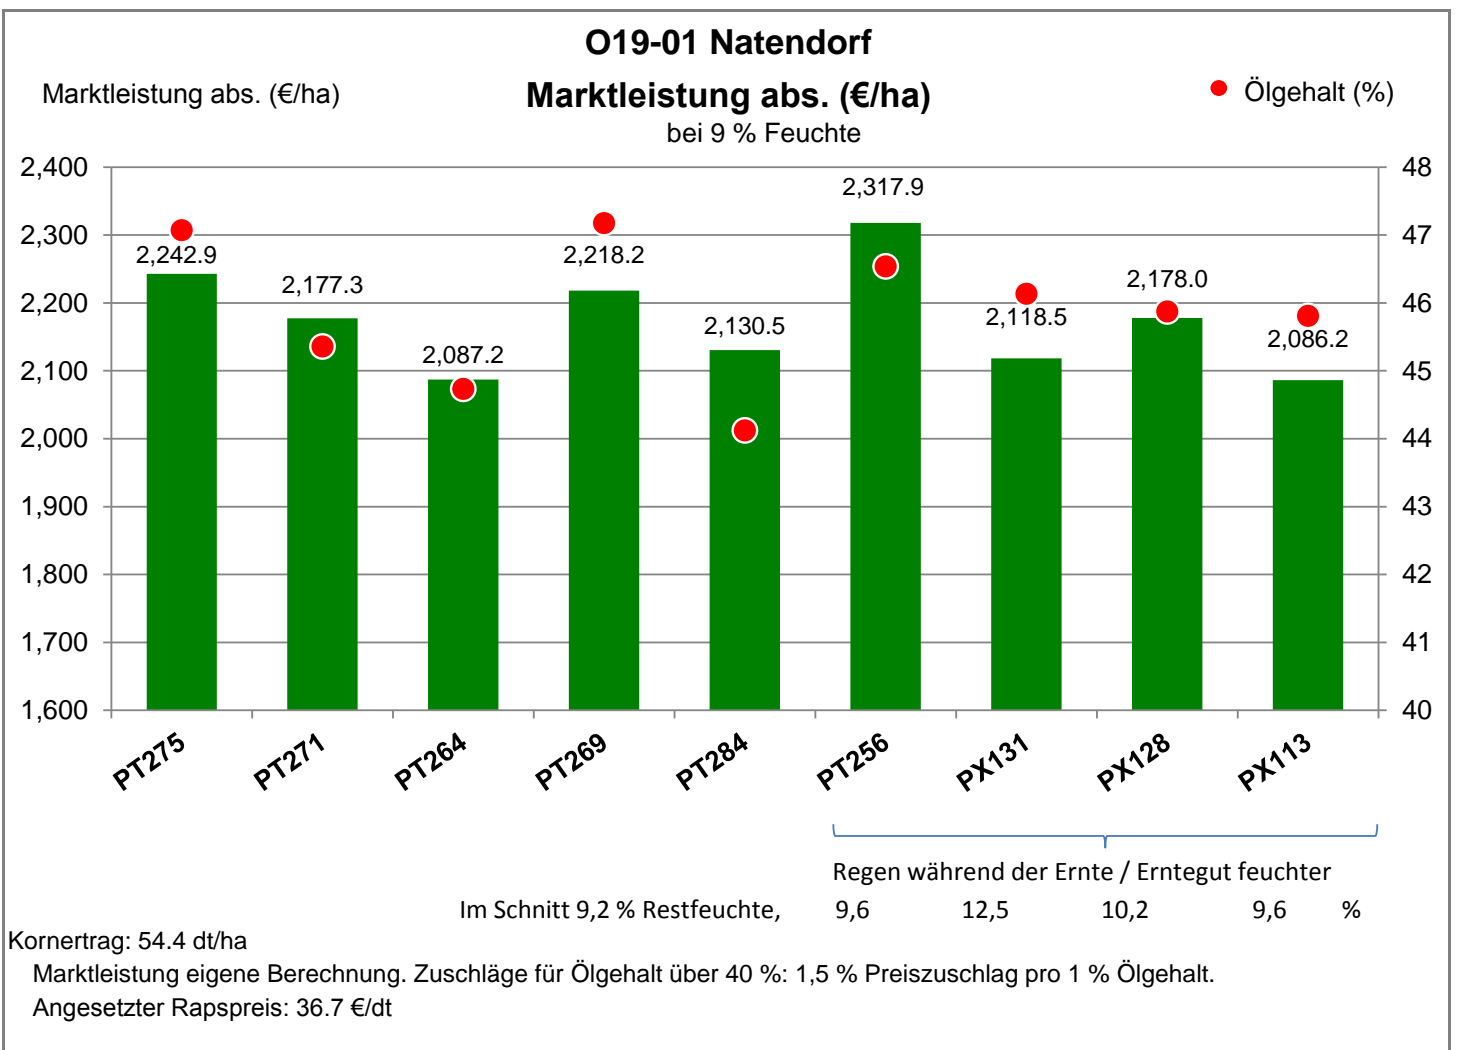

Verkaufsberater:  
 Brusche  
 Mobil: 0170/4572755

Aussaat: 02.09.2019

Ernte: 24.07.2020

29587 Natendorf - Hohenbünstorf

Landkreis Uelzen  
 Anbaugebiet Sandböden Nordwest

Verkaufsberater:  
 Brusche  
 Mobil: 0170/4572755

Aussaat: 02.09.2019

Ernte: 24.07.2020

**O19-01 Natendorf**

29587 Natendorf - Hohenbünstorf

Landkreis Uelzen  
 Anbaugebiet Sandböden Nordwest

Verkaufsberater:  
 Brusche  
 Mobil: 0170/4572755

Aussaat: 02.09.2019

Ernte: 24.07.2020

**O19-01 Natendorf**