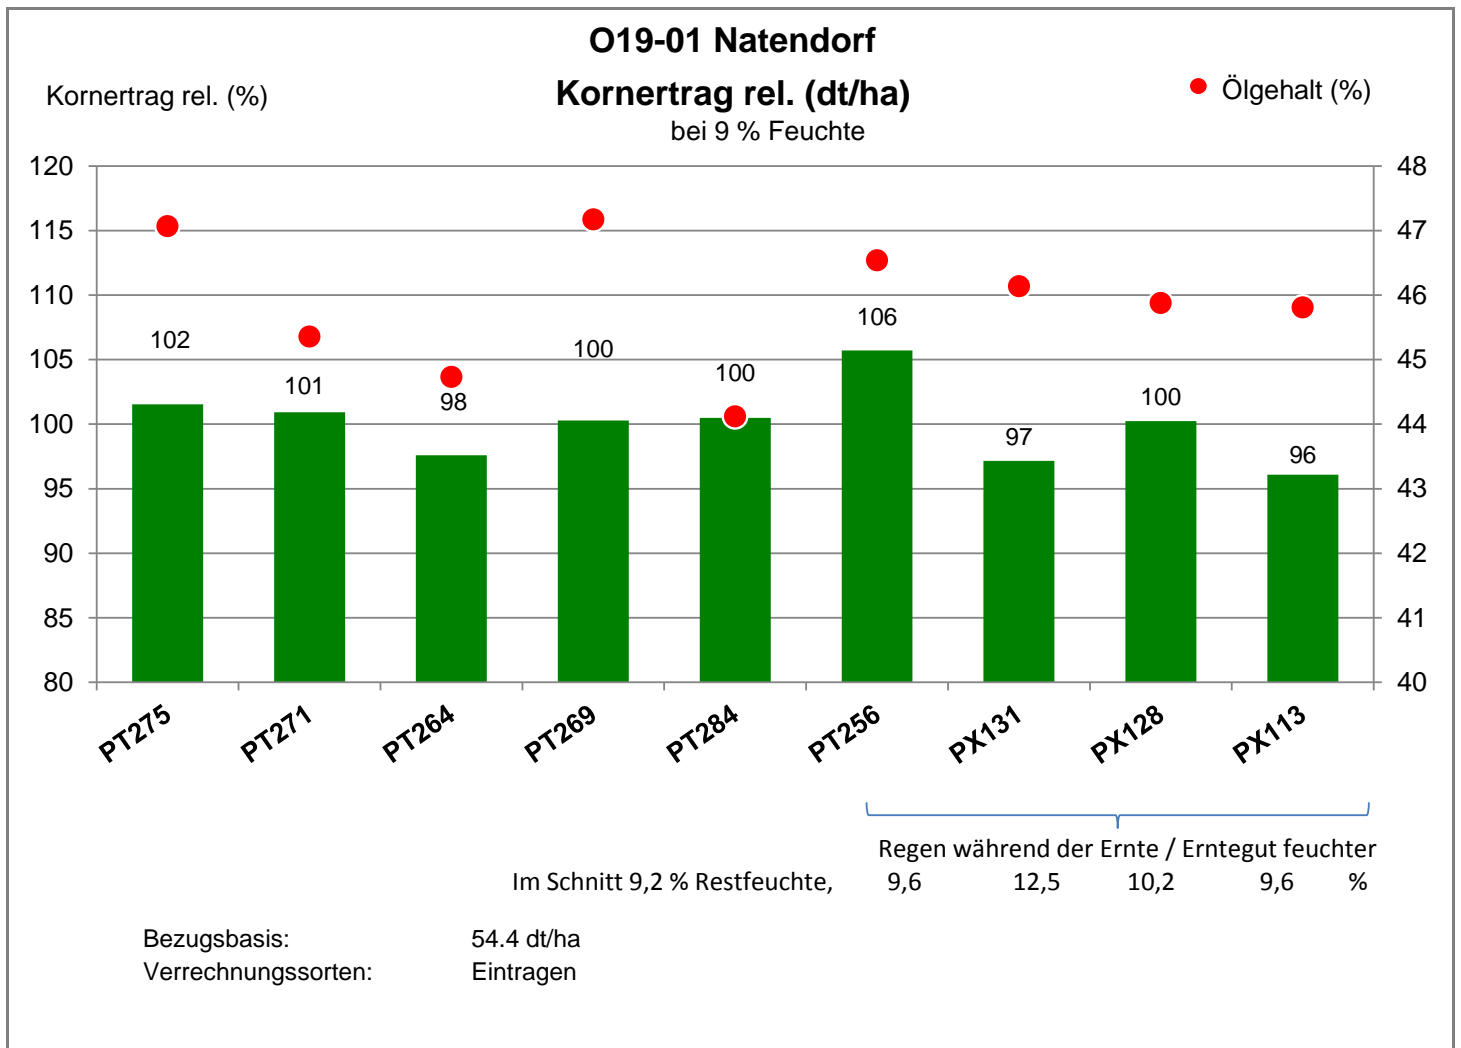

29587 Natendorf - Hohenbünstorf

Landkreis Uelzen  
 Anbaugebiet Sandböden Nordwest

Verkaufsberater:  
 Brusche  
 Mobil: 0170/4572755

Aussaat: 02.09.2019

Ernte: 24.07.2020

29587 Natendorf - Hohenbünstorf

Landkreis Uelzen  
 Anbaugebiet Sandböden Nordwest

Verkaufsberater:  
 Brusche  
 Mobil: 0170/4572755

Aussaat: 02.09.2019

Ernte: 24.07.2020

29587 Natendorf - Hohenbünstorf

Landkreis Uelzen  
 Anbaugebiet Sandböden Nordwest

Verkaufsberater:  
 Brusche  
 Mobil: 0170/4572755

Aussaat: 02.09.2019

Ernte: 24.07.2020

**O19-01 Natendorf**

29587 Natendorf - Hohenbünstorf

Landkreis Uelzen  
 Anbaugebiet Sandböden Nordwest

Verkaufsberater:  
 Brusche  
 Mobil: 0170/4572755

Aussaat: 02.09.2019

Ernte: 24.07.2020

**O19-01 Natendorf**